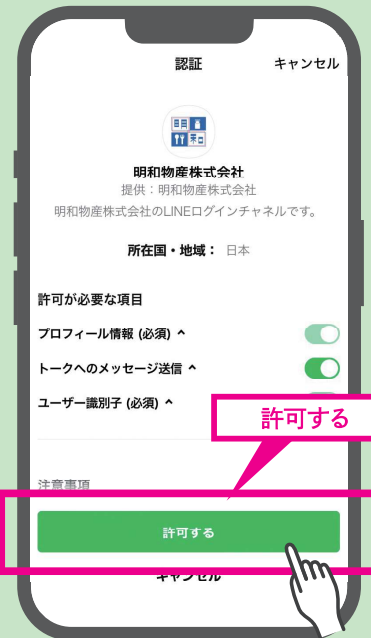

お客様No.

明治おいしい牛乳センター 公式LINE はじめました

QRの読み込み方

下記のQRを
スマホのカメラモードで
かざしてください

QRコードの読み取りができない
場合はID検索をお願いします。

LINE ID
@618mknjh

QRコードの読み込み成功
タップすると対応したアプリを起動します

QRコードをカメラモードで読み込むと
上記のような文字が出ていますので
文字をタップしてください

「許可する」をタップ

裏面に
続きます →

登録の流れ

QRを読み込んだら
「追加」をタップ

次に「トーク」をタップ

「鍵マーク」をタップ

「初回アンケート」
を入力

必要な情報を入力し
下までスクロール

アンケートに
お答えいただいたら
「送信する」をタップ
してください

「LINEアカウントへ」
をタップしたら
登録完了です

LINEアカウントへ

LINEメッセージに
クーポンなど
お得な情報が届きます!