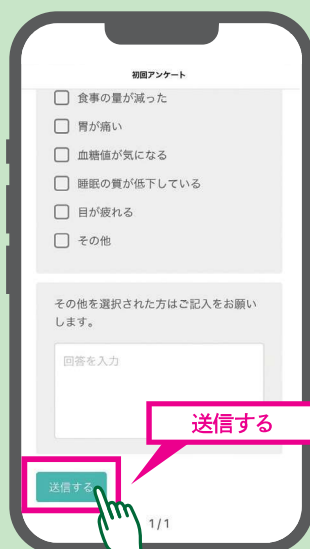

お客様No.

明治おいしい牛乳センター 公式LINE はじめました

QRの読み込み方

下記のQRを
スマホのカメラモードで
かざしてください

QRコードの読み取りができない
場合はID検索をお願いします。

LINE ID
@618mknjh

QRコードの読み込み成功
タップすると対応したアプリを起動します

QRコードをカメラモードで読み込むと
上記のような文字が出ていますので
文字をタップしてください

「許可する」をタップ

裏面に
続きます →

登録の流れ

QRを読み込んだら
「追加」をタップ

次に「トーク」をタップ

「鍵マーク」をタップ

「初回アンケート」
を入力

必要な情報を入力し
下までスクロール

アンケートに
お答えいただいたら
「送信する」をタップ
してください

「LINEアカウントへ」
をタップしたら
登録完了です

LINEアカウントへ

LINEメッセージに
クーポンなど
お得な情報が届きます!